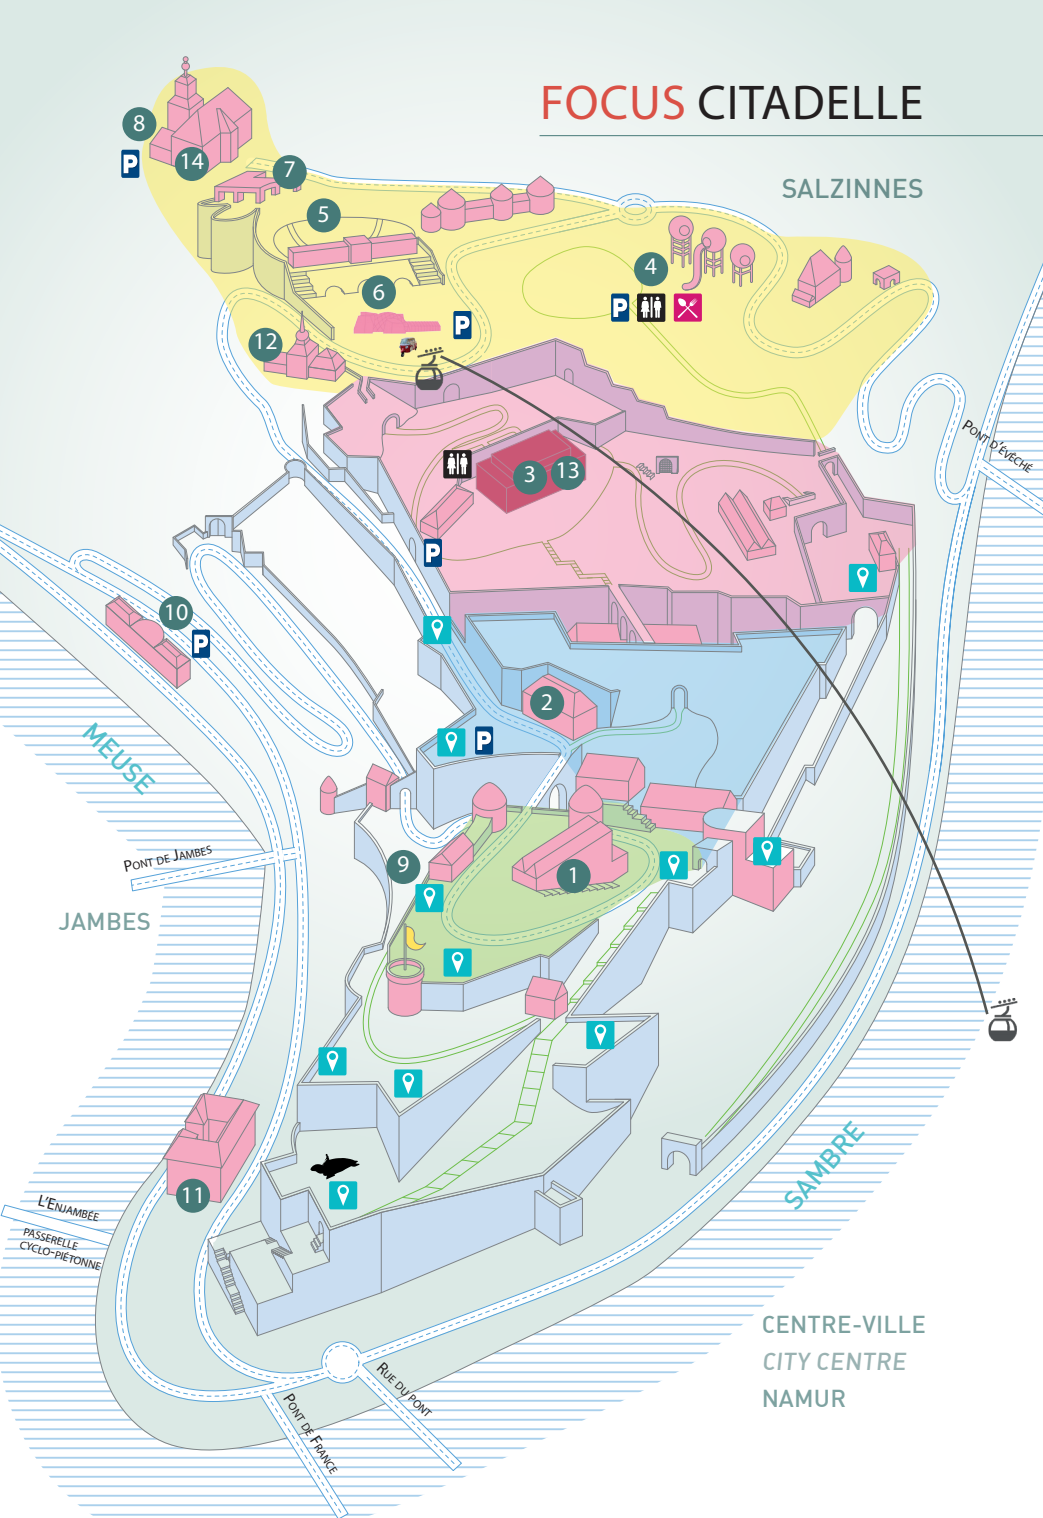

FOCUS CITADELLE

- 1 Le Fief de Namur - Château des Comtes
- 2 Atelier de parfumerie G. Delforge
Perfumery Workshop G. Delforge
- 3 Terra Nova accueil touristique
Centre du Visiteur - Souterrains
Tourist Information Terra Nova
Visitor Centre - Undergrounds
- 4 Parc Attractif Reine Fabiola
Amusement Park Reine Fabiola
- 5 Théâtre de Verdure
- 6 Esplanade
- 7 Le Belvédère
- 8 Jardin des senteurs / Scented Garden
- 9 Jardin des 2 Tours / Garden
- 10 Casino de Namur - Hôtel Mercure
- 11 Parlement de Wallonie
Walloon Parliament
- 12 Le Panorama
- 13 Le Made in Namur
- 14 Château de Namur
- Point de vue / Point of view
- WC
- Parking
- Tortue Searching for Utopia
- Téléphérique
- Pavillon
- Tuk-Tuk